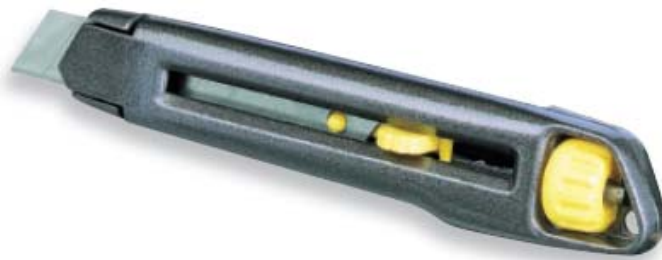

Stanley Works (Belgium) BVBA
Egide Walschaertsstraat 14-18
2802 Mechelen
Belgium

ТЕХНИЧЕСКИ ХАРАКТЕРИСТИКИ

НОЖ МАКЕТЕН – С МЕТАЛЕН КОРПУС

Характеристики:

НОЖЧЕ Interlock С ЧУПЕЩО СЕ ОСТРИЕ 9 и 18 mm

- Метален корпус с патентована система за застопоряване на острието
- Чупещо се острие 9 или 18 mm

0-10-018	165 x 18 mm	X	12	3253560100186
1-10-018	165 x 18 mm	-	12	3253561100185
4-10-018	165 x 18 mm	-	60	3253564100182
0-10-095	135 x 9 mm	X	12	3253560100957